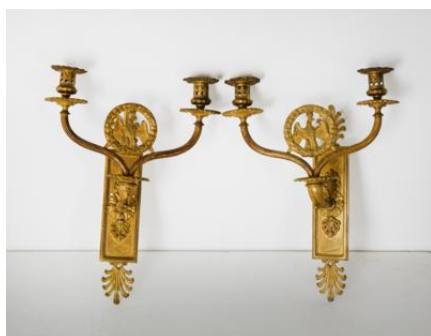

Čís. Položky 48

Paar Appliken,

Vyvolávací cena:

EUR 280,-

Ende 19. /Anfang 20. Jahrhundert, Bronzeschäfte, ornamental sowie in Form von Widderköpfen und Blättern geziert, je zweiflammig elektrisch montiert, Höhe mit Kerzentüllen 44 cm, Altersund Gebrauchsspuren, ohne Gewähr für Elektromontage.