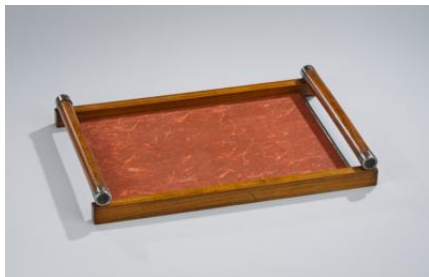

## Eckaufsatzvitrine,

Vyvolávací cena:

**EUR 200,-**

19. Jh., Eichen- und Fichtenholz, braun gebeizt, mattiert, 2-teilig, Unterteil mit 1 Rahmen-Füllungstür, Aufsatz mit 1 Lade und 1 verglasten Tür, 194 x 79 x 49 cm, Alters- und Gebrauchsspuren, Beschlagteile fehlen.