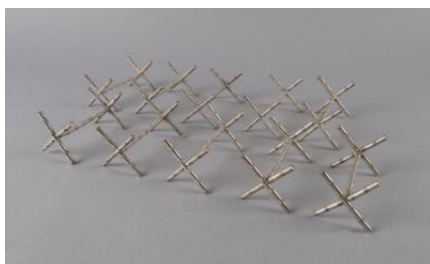

EUR 110,-

Vyvolávací cena:

EUR 110,-

Metall versilbert, reliefierter floraler Dekor und Roccaillen, Gabel Länge 27 cm, Messer Länge 31 cm, in originalem Etui, Firmenzeichen, (MC)

Čís. Položky 139-126675/0015

Christofle - Huiliere,

Vyvolávací cena:

EUR 180,-

Stand aus versilbertem Metall, historistischer Dekor, 4 Füßchen in Form von Akanthusblättern, Essig und Ölflasche aus farblosem geschliffenem Glas, H. 33 cm, Firmenzeichen, Stöpsel ergänzt, Gebrauchsspuren (FT)