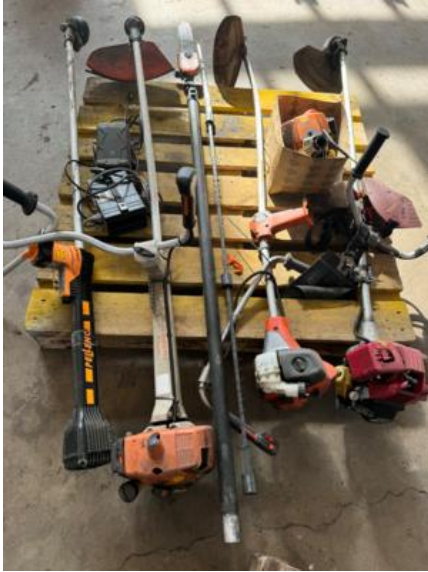

Čís. Položky 52 V

Konvolut Freischneider, Stihl, Husquarna, Honda, Pellenc

Vyvolávací cena:

EUR 20,-

Allgemeinzustand: starke beschädigt, defekt, teilweise zerlegt, fehlen Teile, ohne Gewähr Stmk. Landesreg.